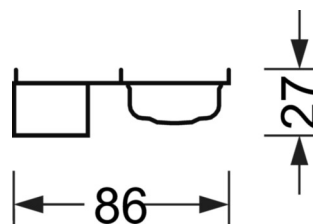

MECHANIKA

Kolor obudowy	biały beskidzki RAL 9016
Wymiary (DxSzxW/ŚrxW)	1139mm x 86mm x 27mm
Masa (netto)	0.86kg
Rodzaj montażu	Mocowanie na magnes

DEEP-LINK

<https://www.regiolux.de/pl/article/79400003110>

Wymiary

L	1139 mm	Długość
B	86 mm	Szerokość
H	27 mm	Wysokość